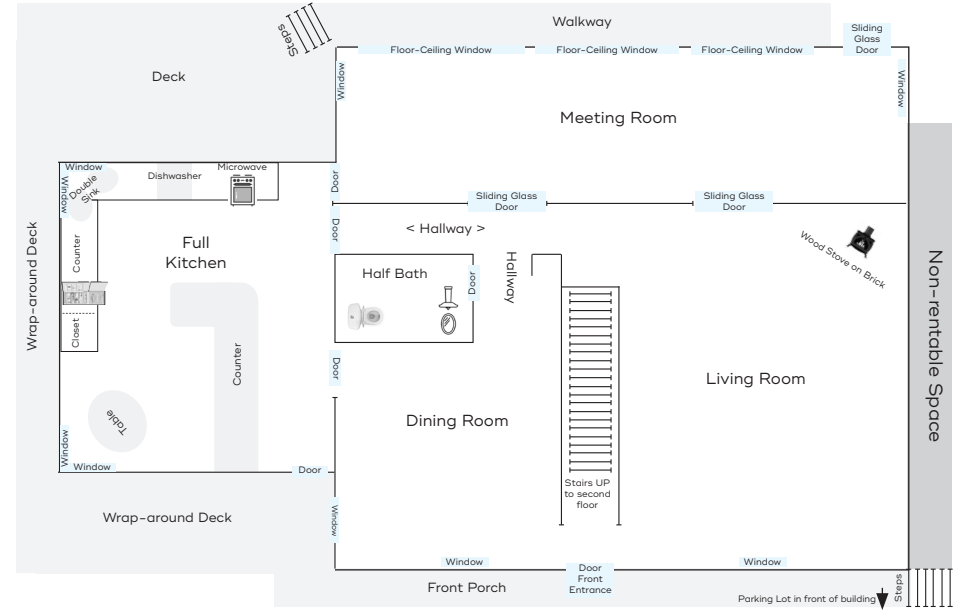

Room Layouts

Q = queen B = bunk

Honeybrook

101 QBB	102 QBB	103 QBB	104 QBB	105 QBB	106 QBB	107 QBB	108 QBB	109 QBB	110 QBB	111 QBB	112 QBB	113 QBB	114 QB	115 QBB	116 QBB	117 QBB	118 QBB	119 QBB	120 QBB	121 QBB	122 QBB	123 QBB
------------	------------	------------	------------	------------	------------	------------	------------	------------	------------	------------	------------	------------	-----------	------------	------------	------------	------------	------------	------------	------------	------------	------------

Viewbrook

401 B	402 Q	403 B	404 Q	405 B	406 Q	407 B	408 Q	409 B	410 Q	411 B	412 Q	413 B	414 Q	415 Q
----------	----------	----------	----------	----------	----------	----------	----------	----------	----------	----------	----------	----------	----------	----------

15 rooms / 22 beds / 30 people

Meadowbrook

Lakeside Lodge

3 rooms
9 beds
12 people

Cedar Lodge, 1st Floor

Pine Lodge

10 rooms / 20 beds / 20 people

Cedar Lodge, 2nd Floor