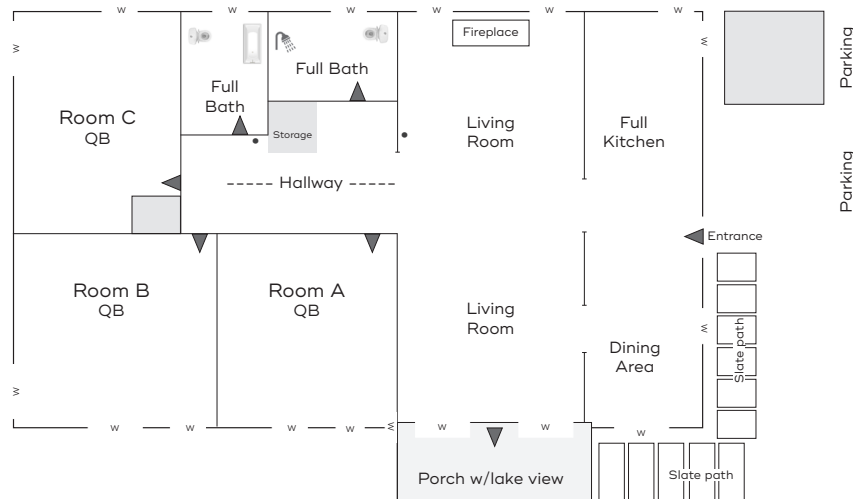

Room Layouts

Q = queen B = bunk

Honeybrook

101 QBB	102 QBB	103 QBB	104 QBB	105 QBB	106 QBB	107 QBB	108 QBB	109 QBB	110 QBB	111 QBB	112 QBB	113 QBB	114 QB	115 QBB	116 QBB	117 QBB	118 QBB	119 QBB	120 QBB	121 QBB	122 QBB	123 QBB
------------	------------	------------	------------	------------	------------	------------	------------	------------	------------	------------	------------	------------	-----------	------------	------------	------------	------------	------------	------------	------------	------------	------------

Viewbrook

401 B	402 Q	403 B	404 Q	405 B	406 Q	407 B	408 Q	409 B	410 Q	411 B	412 Q	413 B	414 Q	415 Q
----------	----------	----------	----------	----------	----------	----------	----------	----------	----------	----------	----------	----------	----------	----------

15 rooms / 22 beds / 30 people

Meadowbrook

Lakeside Lodge

3 rooms
9 beds
12 people

Cedar Lodge, 1st Floor

Pine Lodge

10 rooms / 20 beds / 20 people

Cedar Lodge, 2nd Floor

3 rooms / 11 beds / 14 people