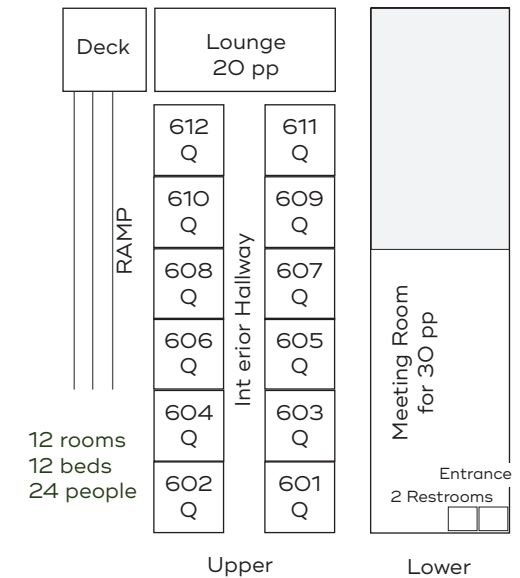

Room Layouts

Q = queen B = bunk

Honeybrook

101 QBB	102 QBB	103 QBB	104 QBB	105 QBB	106 QBB	107 QBB	108 QBB	109 QBB	110 QBB	111 QBB	112 QBB	113 QBB	114 QB	115 QBB	116 QBB	117 QBB	118 QBB	119 QBB	120 QBB	121 QBB	122 QBB	123 QBB
------------	------------	------------	------------	------------	------------	------------	------------	------------	------------	------------	------------	------------	-----------	------------	------------	------------	------------	------------	------------	------------	------------	------------

Nearbrook

301 QB	302 QB	303 QB	304 QB	305 QB	306 QB	307 QB	308 QB	309 QB	310 QB
-----------	-----------	-----------	-----------	-----------	-----------	-----------	-----------	-----------	-----------

10 rooms / 30 beds / 40 people

Viewbrook

401 B	402 Q	403 B	404 Q	405 B	406 Q	407 B	408 Q	409 B	410 Q	411 B	412 Q	413 B	414 Q	415 Q
----------	----------	----------	----------	----------	----------	----------	----------	----------	----------	----------	----------	----------	----------	----------

15 rooms / 22 beds / 30 people

Meadowbrook

Lakeside Lodge

3 rooms
9 beds
12 people

Cedar Lodge, 1st Floor

Pine Lodge

10 rooms / 20 beds / 20 people

Cedar Lodge, 2nd Floor